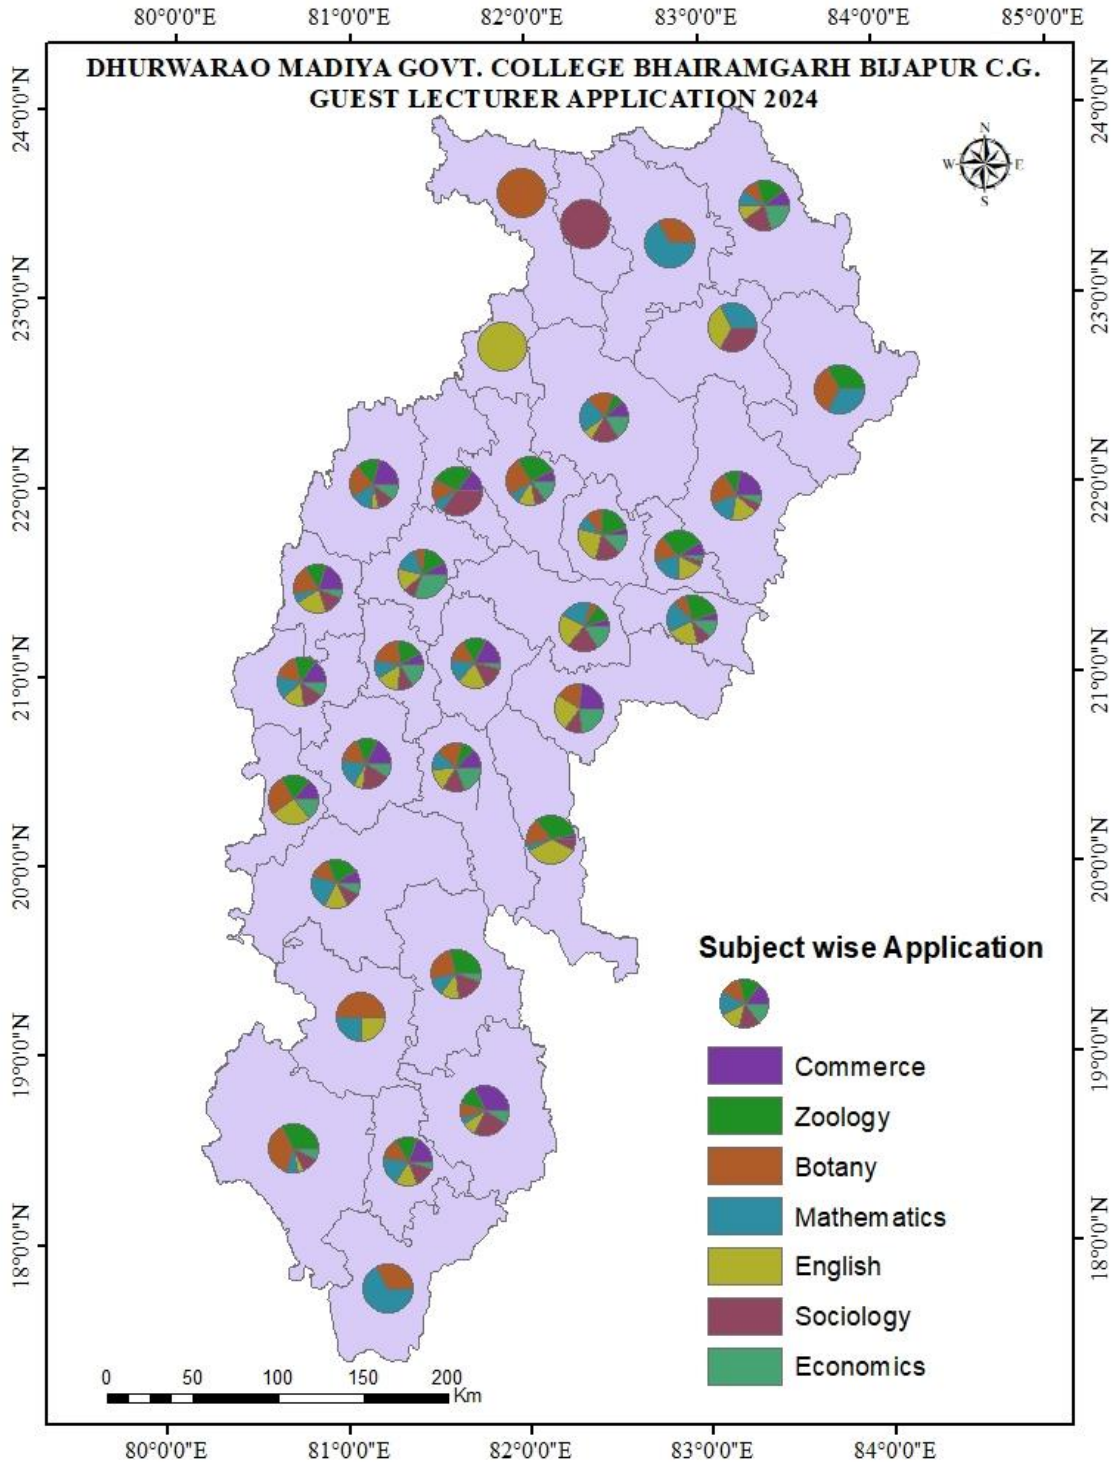

# धुवराव माडिया शासकीय महाविद्यालय भैरमगढ़ जिला बीजापुर छत्तीसगढ़

  
 प्राचार्य  
 शासकीय महाविद्यालय भैरमगढ़  
 जिला -बीजापुर (छ.ग.)

# धुर्वाराव माडिया शासकीय महाविद्यालय भैरमगढ जिला बीजापुर छत्तीसगढ

  
 प्राचार्य  
 शासकीय महाविद्यालय भैरमगढ  
 जिला -बीजापुर (छ.ग.)

धुर्वाराव माडिया शासकीय महाविद्यालय भैरमगढ  
जिला बीजापुर छत्तीसगढ

उ. माडिया  
प्राचार्य  
शासकीय महाविद्यालय भैरमगढ  
जिला -बीजापुर (छ.ग.)