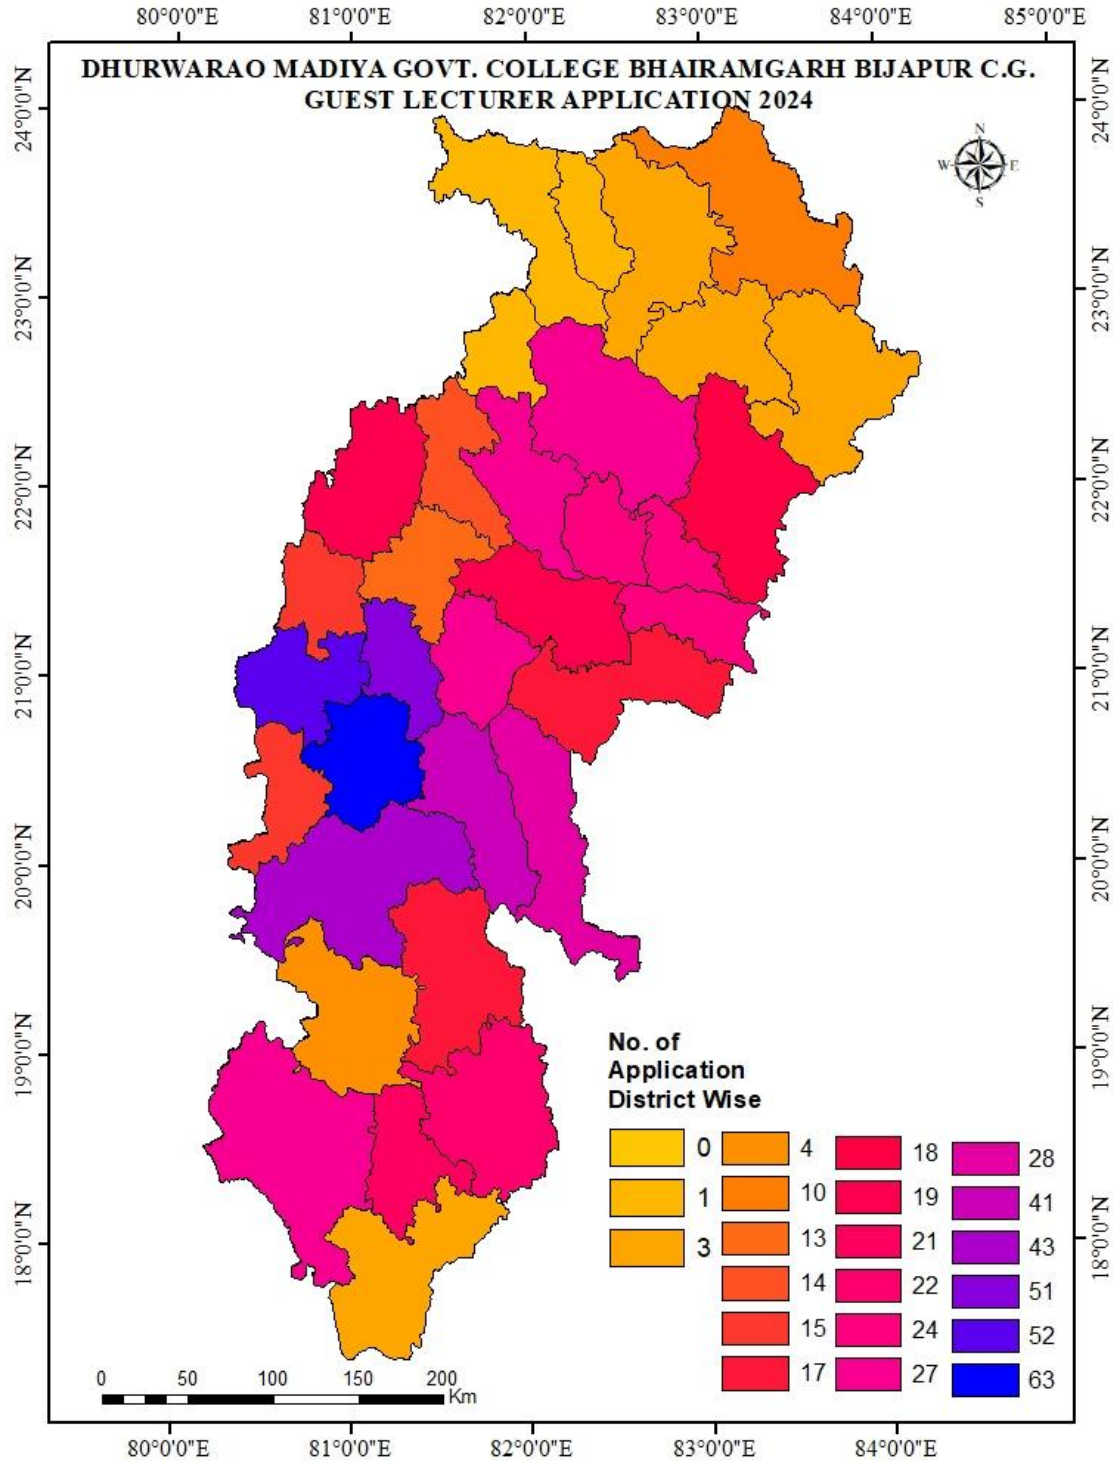

# धुवराव माडिया शासकीय महाविद्यालय भैरमगढ़ जिला बीजापुर छत्तीसगढ़

  
 प्राचार्य  
 शासकीय महाविद्यालय भैरमगढ़  
 जिला -बीजापुर (छ.ग.)

# धुर्वाराव माडिया शासकीय महाविद्यालय भैरमगढ जिला बीजापुर छत्तीसगढ

  
 प्राचार्य  
 शासकीय महाविद्यालय भैरमगढ  
 जिला -बीजापुर (छ.ग.)

धुर्वाराव माडिया शासकीय महाविद्यालय भैरमगढ  
जिला बीजापुर छत्तीसगढ

उ. माडिया  
प्राचार्य  
शासकीय महाविद्यालय भैरमगढ  
जिला -बीजापुर (छ.ग.)