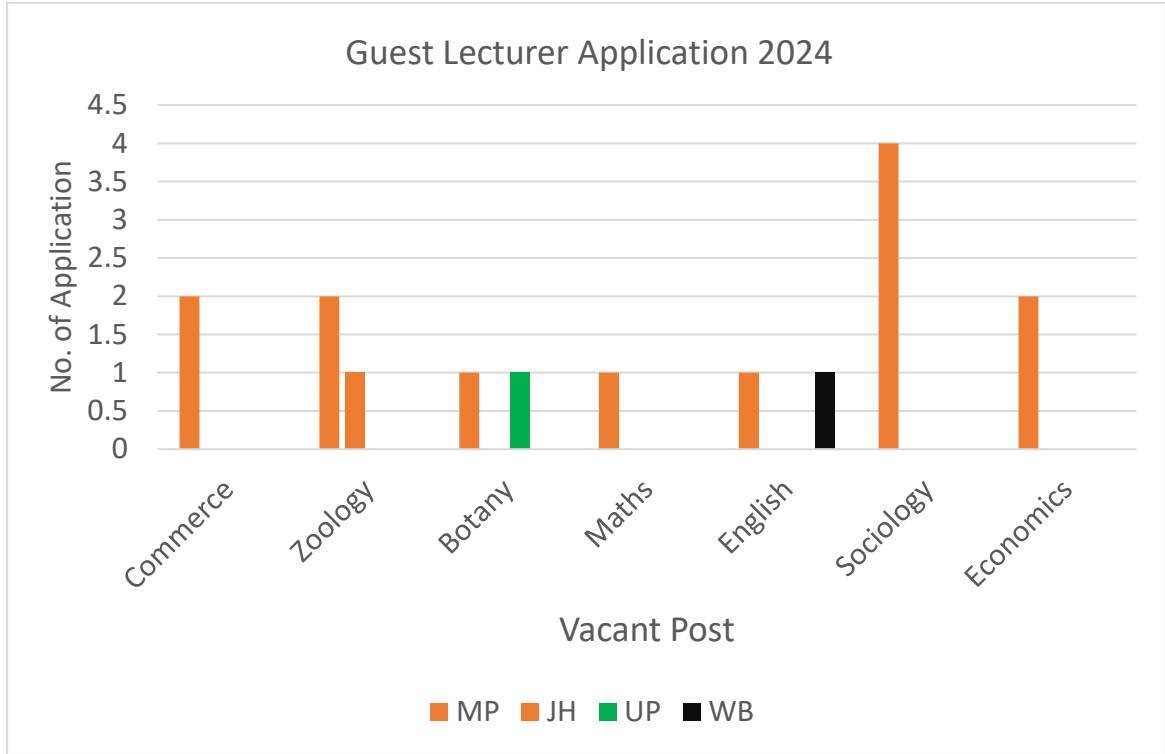

धुर्वाराव माडिया शासकीय महाविद्यालय भैरमगढ
जिला बीजापुर छत्तीसगढ

उ. माडिया
प्राचार्य
शासकीय महाविद्यालय भैरमगढ
जिला -बीजापुर (छ.ग.)

Co-ordinator